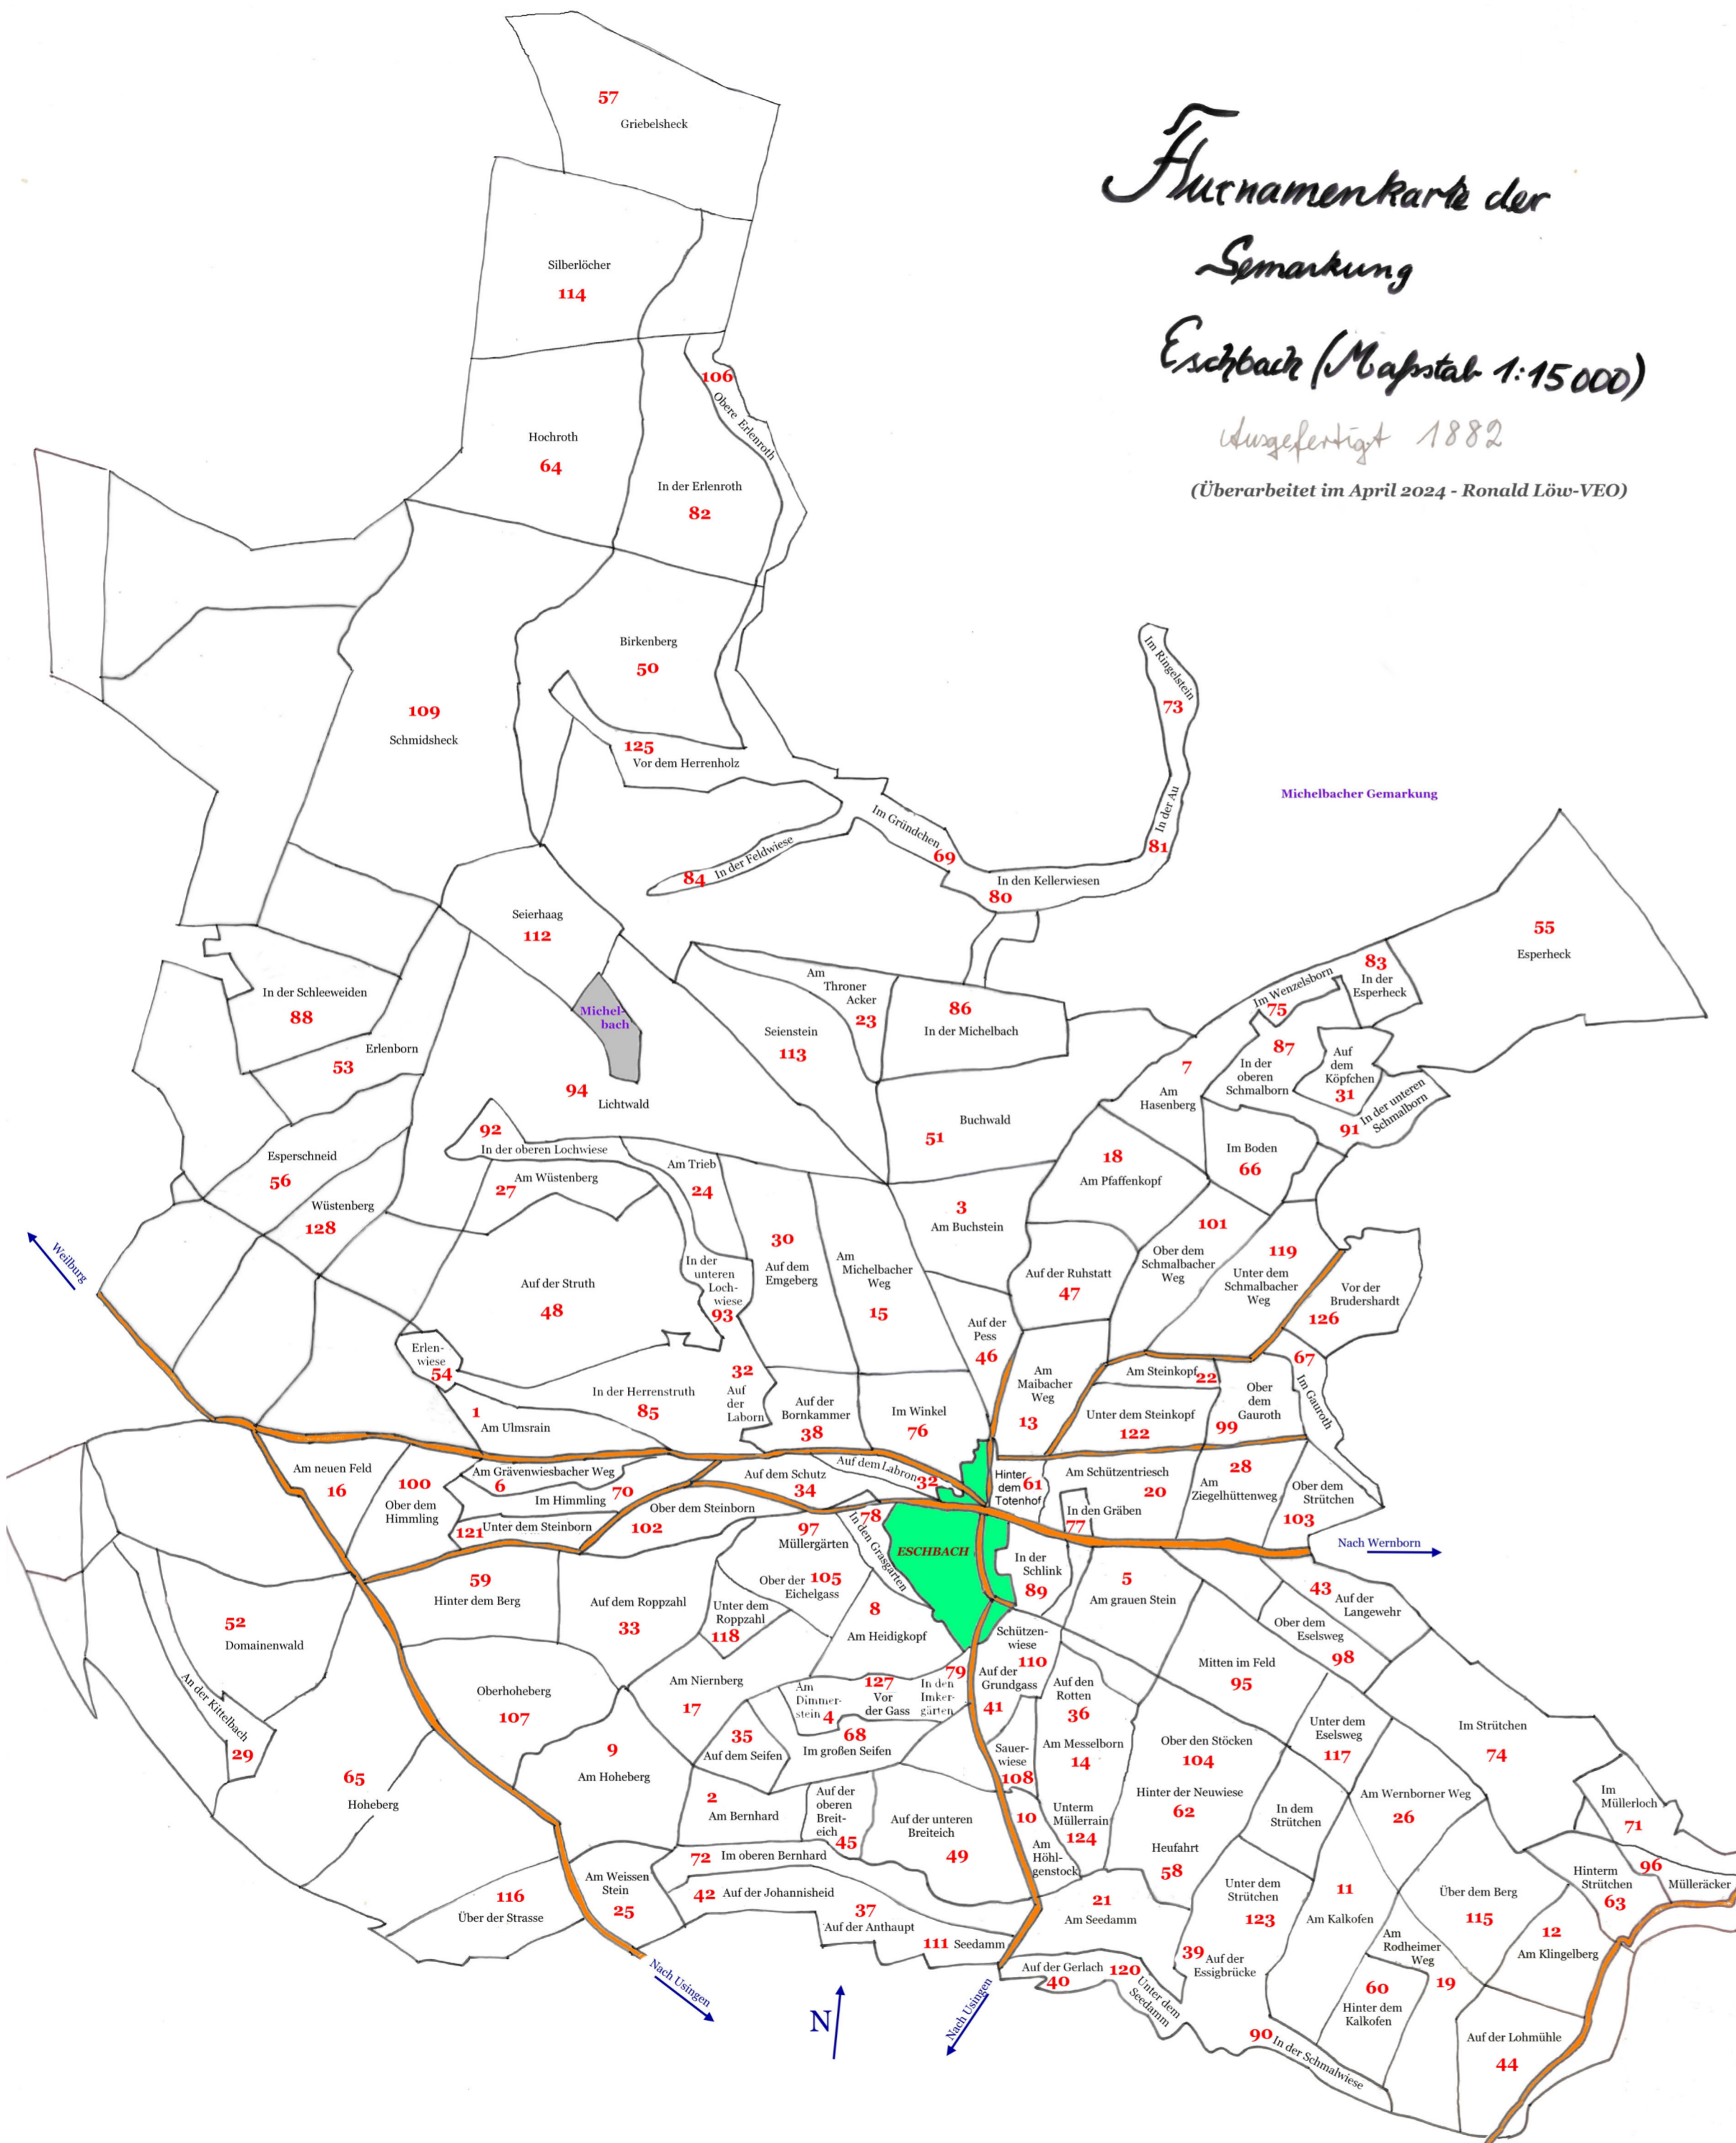

Flurnamenkarte der Gemarkung Eschbach (Maßstab 1:15000)

hergestellt 1882
(Überarbeitet im April 2024 - Ronald Löw-VEO)

1882 Flurnamen der Gemarkung ESCHBACH (Maßstab 1:15000)

- | | | |
|----------------------------------|------------------------------|---------------------------------------|
| 1 Am Ulmersrain | 44 Auf der Lohmühle | 87 In der oberen Schmalborn |
| 2 Am Bernhard | 45 Auf der oberen Breiteich | 88 In der Schleweiden |
| 3 Am Buchstein | 46 Auf der Peß | 89 In der Schlink |
| 4 Am Dimmerstein | 47 Auf der Ruhstadt | 90 In der Schmalwiese |
| 5 Am Grauenstein | 48 Auf der Struth | 91 In der unteren Schmalborn |
| 6 Am Grävenwiesbacherweg | 49 Auf der unteren Breiteich | 92 In der oberen Lochwiese |
| 7 Am Hasenberg | 50 Birkenberg | 93 In der unteren Lochwiese |
| 8 Am Heidigkopf oder Hattschkopp | 51 Buchwald | 94 Lichtwald |
| 9 Am Hoheberg | 52 Domainenwald | 95 Mitten im Feld |
| 10 Am Höhlgenstock | 53 Erlenborn | 96 Mülleracker |
| 11 Am Kalkofen | 54 Erlenwiese | 97 Müllergärten |
| 12 Am Klingelberg | 55 Esperheck | 98 Ober dem Eselsweg |
| 13 Am Maibacher Weg | 56 Esperschnaid | 99 Ober dem Gauroth |
| 14 Am Messelborn | 57 Giebelsheck | 100 Ober dem Himmling |
| 15 Am Michelbacher Weg | 58 Heufahrt | 101 Ober dem Schmalbacher Weg |
| 16 Am neuen Feld | 59 Hinter dem Berg | 102 Ober dem Steinborn |
| 17 Am Nirnberg (Weinberg) | 60 Hinter dem Kalkofen | 103 Ober dem Strütchen |
| 18 Am Pfaffenkopf | 61 Hinter dem Totenhof | 104 Ober den Stöcken |
| 19 Am Rodheimer Weg | 62 Hinter der Neuwiese | 105 Ober der Eichelgaß |
| 20 Am Schützentriesch | 63 Hinterm Strütchen | 106 Obere Erlenroth |
| 21 Am Seedamm | 64 Hochroth | 107 Oberhoheberg |
| 22 Am Steinkopf | 65 Hoheberg | 108 Sauerwiese |
| 23 Am Throner Acker | 66 Im Boden | 109 Schmidheck |
| 24 Am Trieb | 67 Im Gauroth | 110 Schützenswiese (-triesch) |
| 25 Am Weissen Stein | 68 Im großen Seifen | 111 Seedamm |
| 26 Am Wernborner Weg | 69 Im Gründchen | 112 Seierhaag |
| 27 Am Wüstenberg | 70 Im Himmeling | 113 Seinenstein (Kais.-Fried.-Felsen) |
| 28 Am Ziegelhütterweg | 71 Im Müllerloch | 114 Silberlöcher |
| 29 An der Kittelbach | 72 Im oberen Bernhard | 115 Über dem Berg |
| 30 Auf dem Emgeberg | 73 Im Ringelstein | 116 Über der Strasse |
| 31 Auf dem Köpfchen | 74 Im Strütchen | 117 Unter dem Eselsweg |
| 32 Auf dem Laborn | 75 Im Wenzelborn | 118 Unter dem Roppzahl |
| 33 Auf dem Roppzahl | 76 Im Winkel | 119 Unter dem Schmalbacher Weg |
| 34 Auf dem Schutz | 77 In den Gräben | 120 Unter dem Seedamm |
| 35 Auf dem Seifen | 78 In den Graspärten | 121 Unter dem Steinborn |
| 36 Auf den Rotten | 79 In den Imkergärten | 122 Unter dem Steinkopf |
| 37 Auf der Anthaupt | 80 In den Kellerwiesen | 123 Unter dem Strütchen |
| 38 Auf der Bornkammer | 81 In der Au | 124 Unter dem Müllerrain |
| 39 Auf der Essigbrücke | 82 In der Erlenroth | 125 Vor dem Herrenholz |
| 40 Auf der Gelach | 83 In der Esperheck | 126 Vor der Brudershardt |
| 41 Auf der Grundgass | 84 In der Feldwiese | 127 Vor der Gaß |
| 42 Auf der Johannisroth | 85 In der Herrenstruth | 128 Wüstenberg |
| 43 Auf der Langeweir | 86 In der Michelbach | |